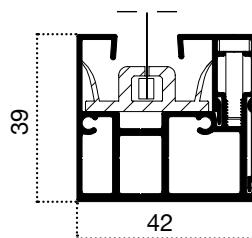

GUIDA ZIP STANDARD