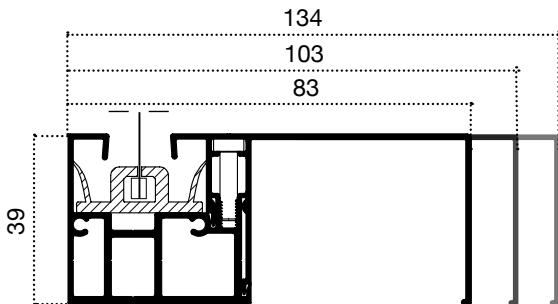

GUIDA INCASSO