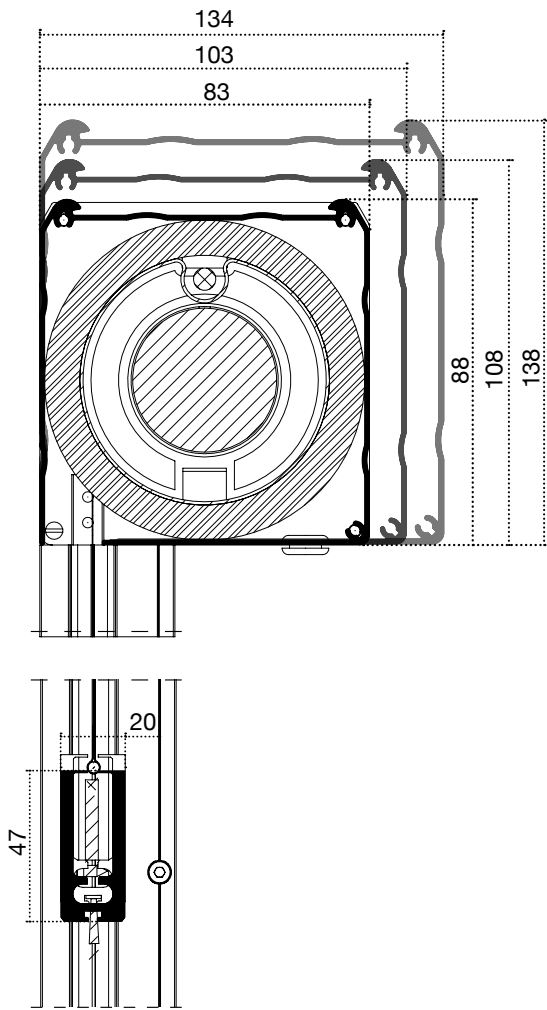

CASSONETTO QUADRATO